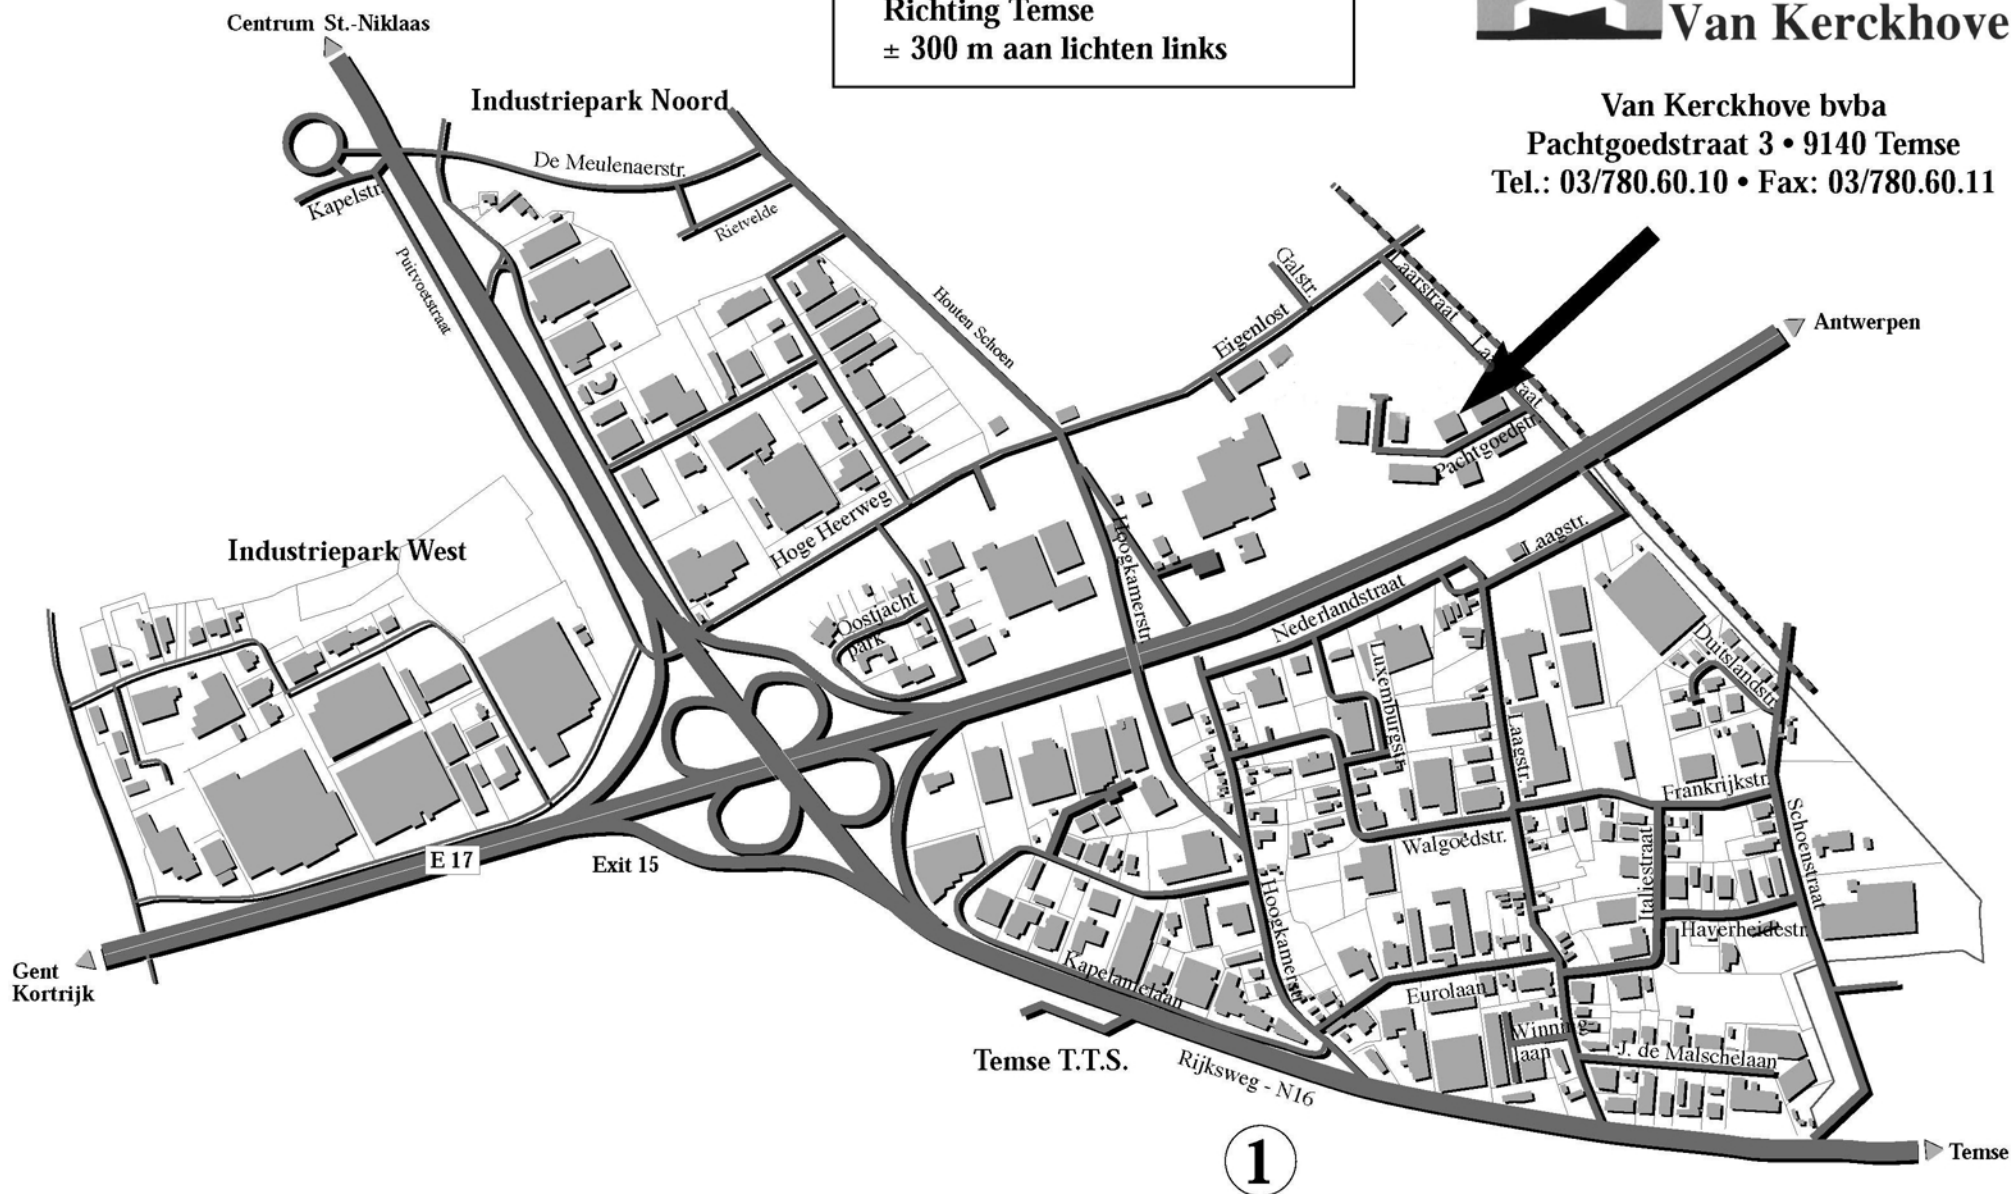

I.Z. TTS - Temse

1

Vanaf E17, Gent-Antwerpen
Afrif 15
Richting Temse
± 300 m aan lichten links

Van Kerckhove bvba
Pachtgoedstraat 3 • 9140 Temse
Tel.: 03/780.60.10 • Fax: 03/780.60.11

1